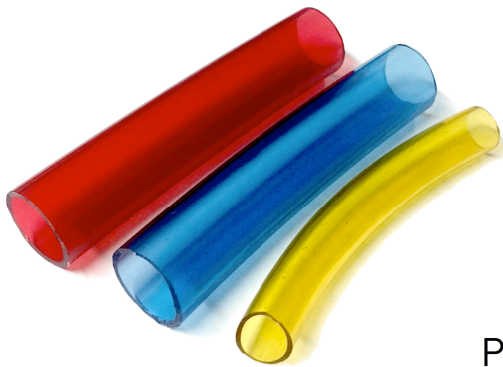

Industrias Plásticas Luna S.A. de C.V.
Fábrica de Mangueras

Línea Jardín Solar

¡Colores luminosos para
decorar tu jardín!

Manguera ligera y manejable.

Para uso en jardines.

Disponible en rojo, azul y amarillo.

Código	Medida (in)	Long (m)	Pared (mm)
LJS-0500-01 -02,-03	1/2	100	1.5
LJS-0625-01 -02,-03	5/8	100	1.7
LJS-0750-01 -02,-03	3/4	100	1.9
LJS-1000-01 -02,-03	1	100	2.3